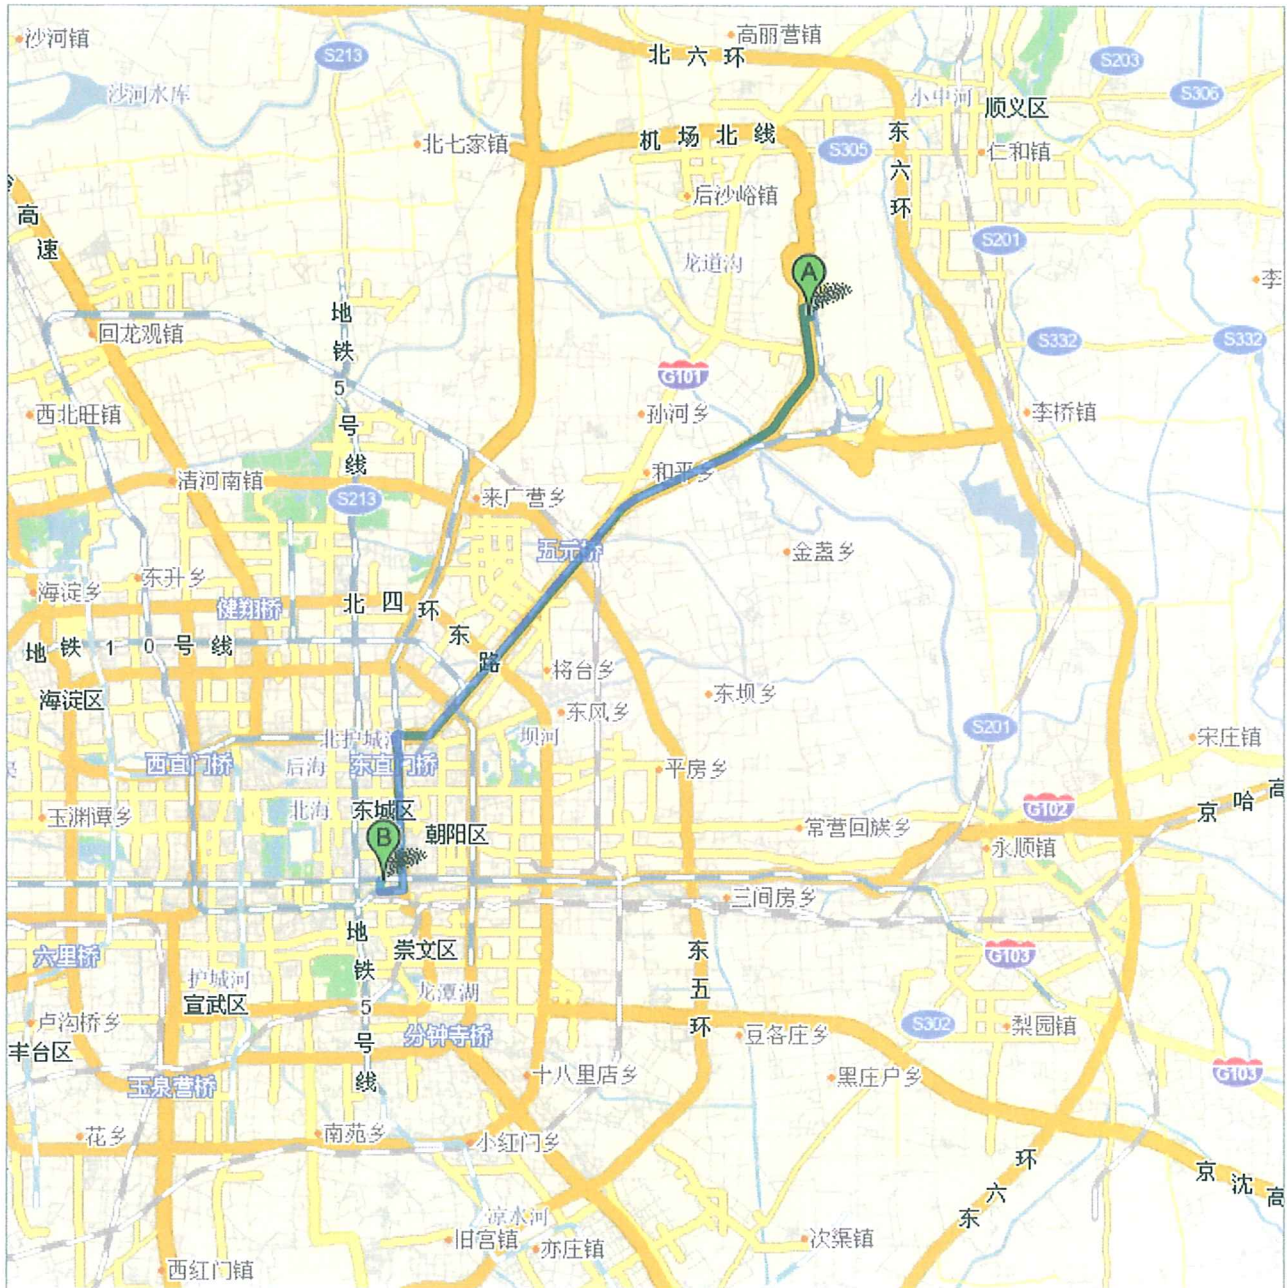

### 往 汇豪阁) 的驾车指南

北京东城区建国门内大街18号 (恒基中心)  
27.4 公里 - 大约 21 分钟

Dear Guest, Welcome to Beijing Serviced Stay-STATE APAERMENT,  
It's the driving map & direction instruction for taxi drivers.

Distance From Airport: 27.4 KM

By Taxi: approx. 21 Minutes

Taxi Fare: approx. RMB 100

Call us on 86-1380-1193-988 for assistance.

 北京市朝阳区首都国际机场

- |   |                                 |                           |
|---|---------------------------------|---------------------------|
|   | 1. 从机场西路向南方向，前往航平西路             | 移动 68 米<br>总距离 68 米       |
|    | 2. 在航平西路向左转                     | 移动 97 米<br>总距离 165 米      |
|    | 3. 向左转，前往机场高速                   | 移动 279 米<br>总距离 444 米     |
|    | 4. 向右转进入机场高速                    | 移动 28 米<br>总距离 472 米      |
|    | 5. 向左转，前往机场高速                   | 移动 77 米<br>总距离 0.5 公里     |
|    | 6. 左转走机场高速<br>部分收费路段<br>约 12 分钟 | 移动 19.1 公里<br>总距离 19.6 公里 |
|   | 7. 继续直行进入香河园东桥                  | 移动 0.6 公里<br>总距离 20.2 公里  |
|   | 8. 沿香河园桥继续行驶                    | 移动 0.7 公里<br>总距离 21.0 公里  |
|   | 9. 下出口，前往东直门北大街                 | 移动 0.9 公里<br>总距离 21.9 公里  |
|   | 10. 继续直行进入东直门北大街                | 移动 412 米<br>总距离 22.3 公里   |
|   | 11. 沿东直门南大街继续行驶                 | 移动 0.6 公里<br>总距离 22.9 公里  |
|   | 12. 沿朝阳门北大街继续行驶<br>约 1 分钟       | 移动 1.6 公里<br>总距离 24.5 公里  |
|   | 13. 沿朝阳门南大街继续行驶                 | 移动 0.6 公里<br>总距离 25.1 公里  |
|   | 14. 沿建国门北大街继续行驶<br>约 1 分钟       | 移动 1.1 公里<br>总距离 26.2 公里  |
|   | 15. 下 北京站 出口走北京站东街<br>约 1 分钟    | 移动 0.8 公里<br>总距离 27.0 公里  |
|  | 16. 在北京站街向右转<br>约 1 分钟          | 移动 366 米<br>总距离 27.4 公里   |
|  | 17. 在建国门内大街向右转<br>目的地在右侧        | 移动 44 米<br>总距离 27.4 公里    |

 汇豪阁)  
北京东城区建国门内大街18号 (恒基中心)

这些路线仅用于计划目的。您可能会发现实际情况会因道路施工、交通、天气或其他事件，而与地图结果不同，您应该根据实际情况相应调整计划路线。您必须遵守关于您的路线的所有标记或通知。

地图数据 ©2009 Mapabc.com